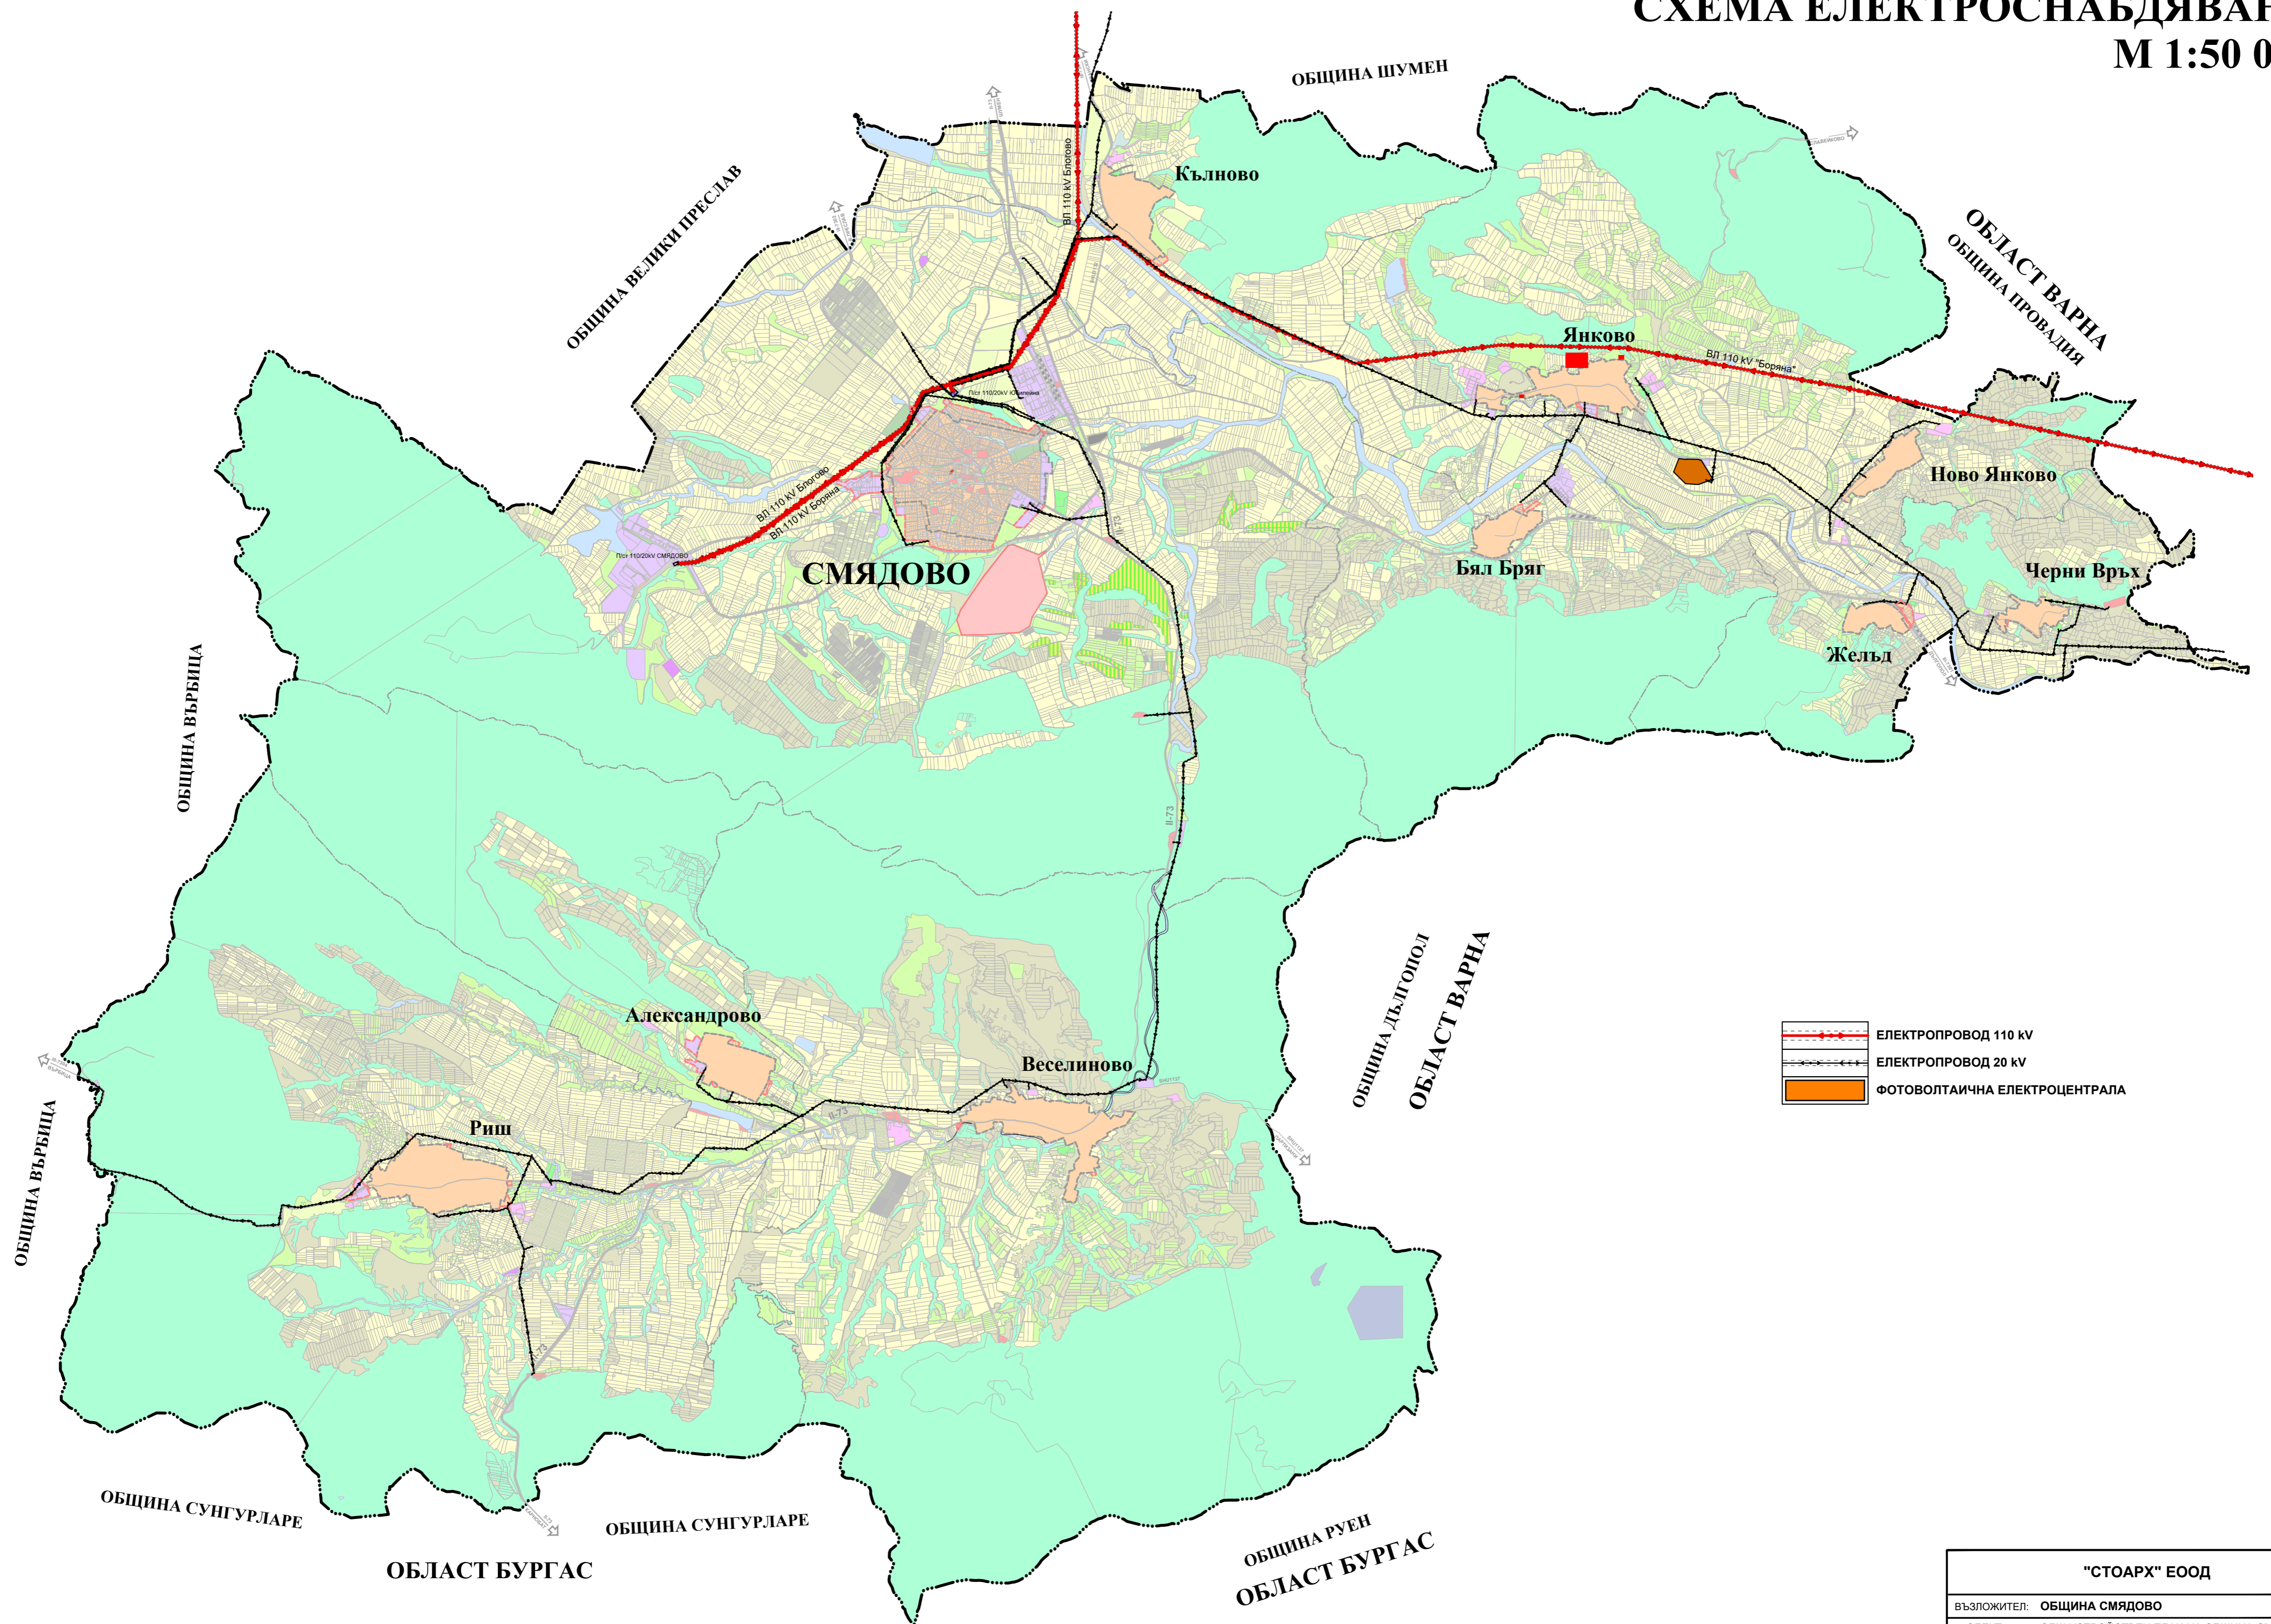

ОБЩИНА СМЯДОВО

ОБЩ УСТРОЙСТВЕН ПЛАН ПРЕДВАРИТЕЛЕН ПРОЕКТ

СХЕМА ЕЛЕКТРОСНАБДЯВАНЕ М 1:50 000

"СТОАРХ" ЕООД			
ВЪЗЛОЖИТЕЛ: ОБЩИНА СМЯДОВО			
ОБЕКТ: ОБЩ УСТРОЙСТВЕН ПЛАН НА ОБЩИНА СМЯДОВО			
Р-Л ОБЕКТ	арх. Стоян Цветков		ФАЗА
	арх. Николай Цветков		ПП
	арх. Милена Каменова		ЧАСТ
	инж. Юлия Спиридонова		Схема Еп.
	инж. Цветко Цветков		
	инж. Евгения Гулева		
ПРОЕКТАНТИ	инж. Петър Добрев		МАЩАБ
	ланд. арх. Александър Калев		1:50 000
Представяващ	арх. Николай Цветков		ДАТА
			10.2017 г.