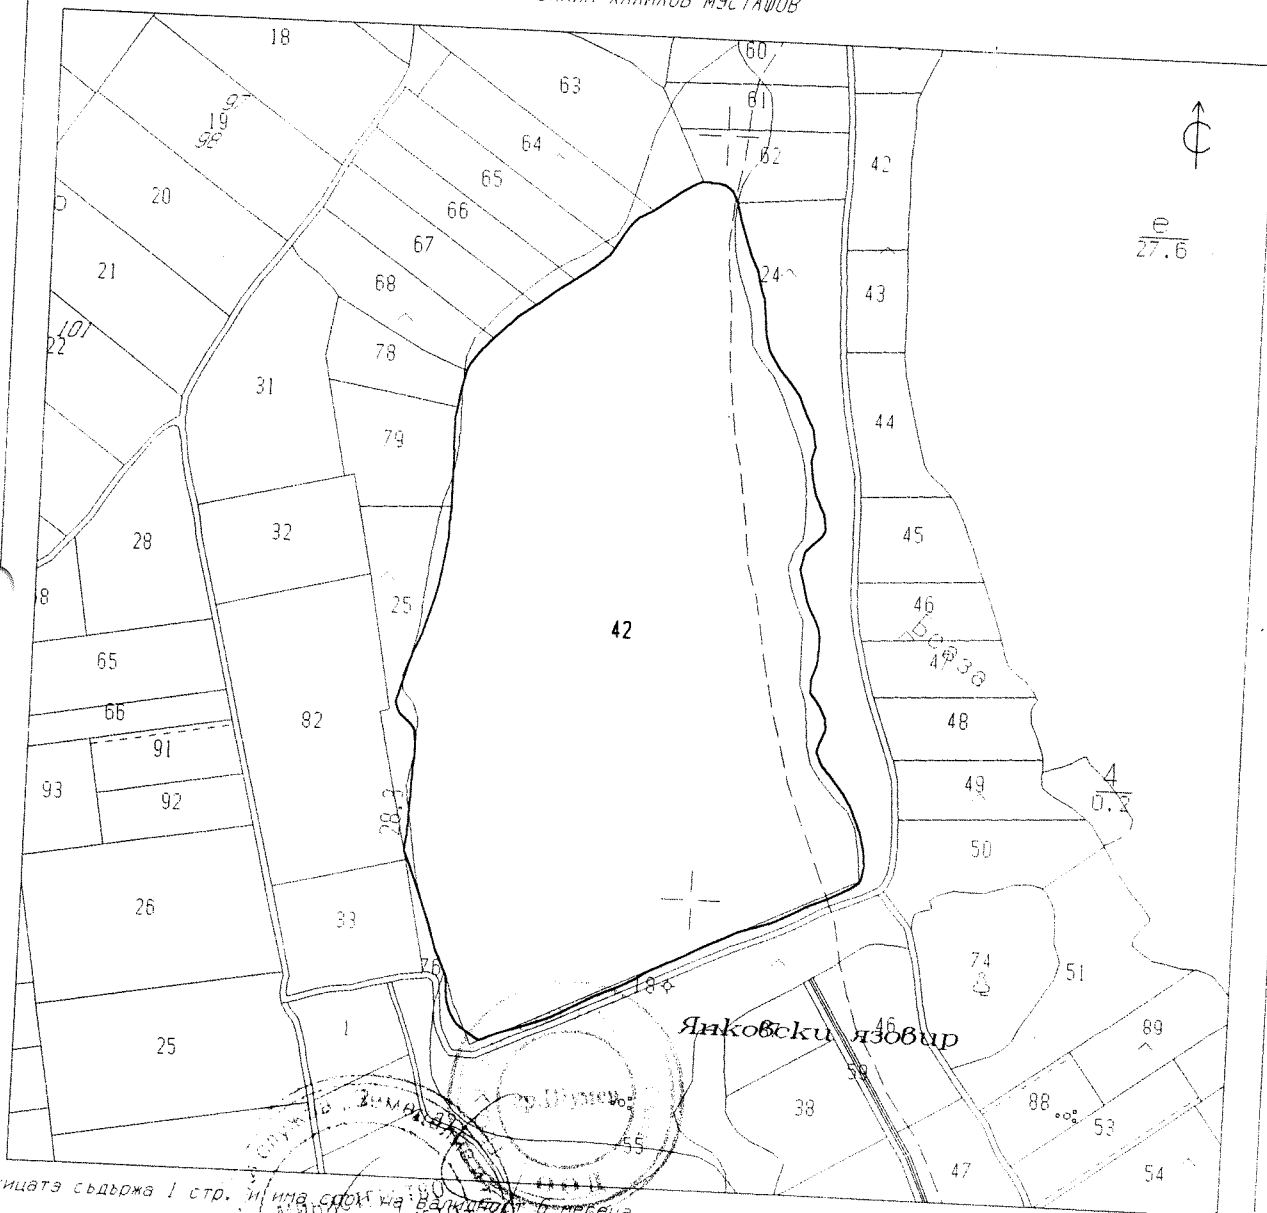

С К И Ц А

№ 000239/18.01.2006 г.
М 1:5000

стр. 1 от 1
Вх. № 9993

на имот с номер 000042 в землището на с. ЯНКОВО с ЕКАТТЕ 87429, общ. СМЯДОВО.

Имотът е собственост на:

1. ДЪРЖАВЕН ПОЗЕМЛЕН ФОНД - МЗГ, Рег. номер 9993, с. ЯНКОВО, НЯМА ДАННИ ЗА АДРЕС
Документ: № от г.

Площ на имота: 117.120 дка. Начин на трайно ползване: Язовир

Имотът се намира в местността "

" при граници и съседни:

- | | | |
|------------------------|----------|-------------------------------|
| № 000024. Пасище, мера | на | ЗЕМИ ПО ЧА. 19 ОТ ЗСПЗЗ |
| № 000025. Пасище, мера | насл. на | ГОСПОДИН ГЕОРГИЕВ ПЕТРОВ |
| № 000079. Пасище, мера | на | ГОСПОДИН ПЕТРОВ АНДОНОВ |
| № 000078. Пасище, мера | на | АНДОН ПЕТРОВ КАРАГЕОРГИЕВ |
| № 001068. Пасище, мера | насл. на | ХРИСТАКИ КОЛЕВ ИШЛЕКОВ |
| № 001067. Пасище, мера | на | ДУШКА ПЕТКОВА ГЕОРГИЕВА и др. |
| № 001066. Пасище, мера | насл. на | ТОДОР МАРИНОВ ГАЙДАРОВ |
| № 001065. Пасище, мера | на | ЦВЕТАНКА ВАСИМЕВА ЦОНЕВА |
| № 001064. Пасище, мера | на | АНДОН ПЕТРОВ КАРАГЕОРГИЕВ |
| № 001063. Пасище, мера | насл. на | НЕДКО ДЕЛЕВ ПЕНЕВ |
| № 001062. Пасище, мера | на | САЛИМ ХАЛИМОВ МУСТАФОВ |